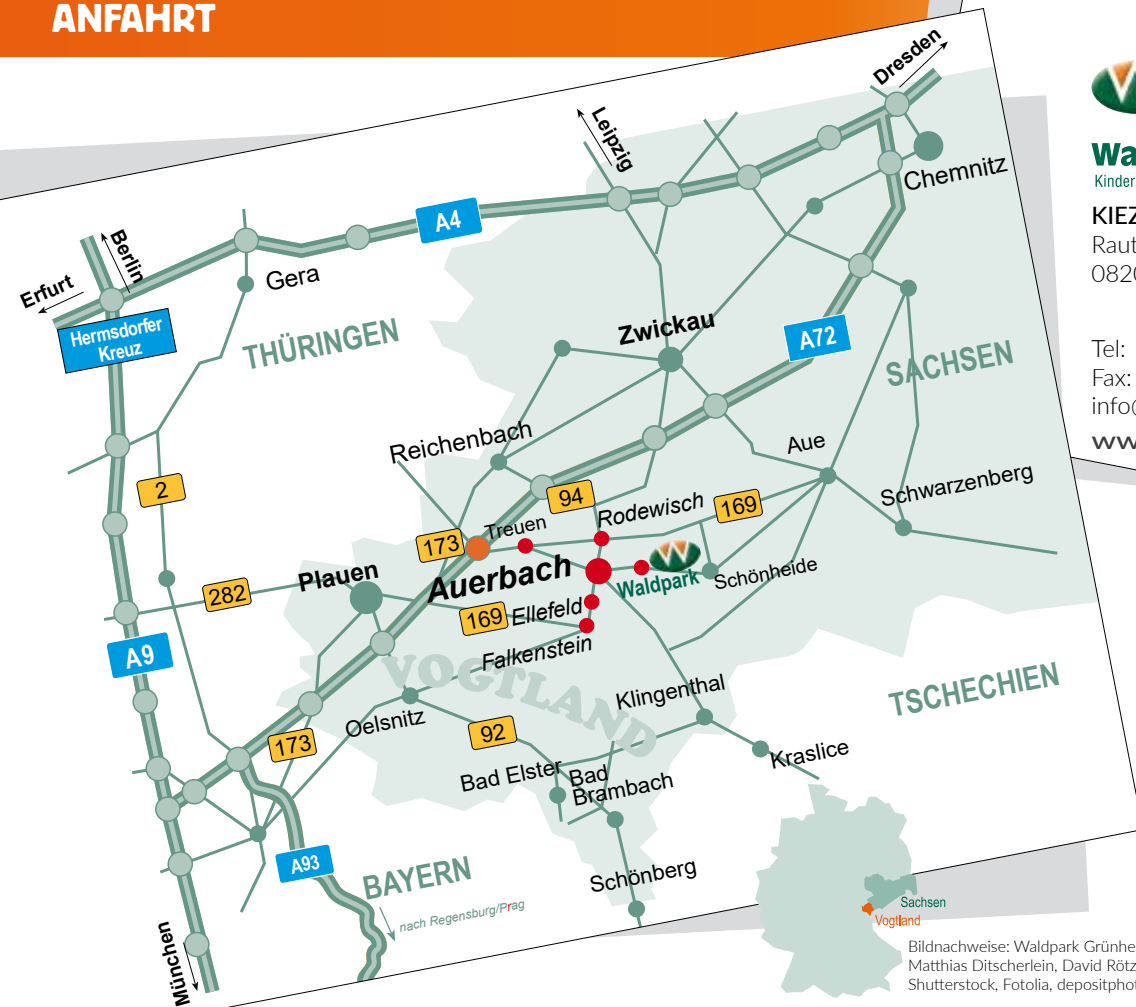

ANFAHRT

Waldpark Grünheide

Kinder- und Jugenderholungszentrum im Vogtland

KIEZ Waldpark Grünheide e. V.

Rautenkränzer Straße 5

08209 Auerbach/OT Grünheide

Tel: 03744 8373-0

Fax: 03744 8373-11

info@waldpark.de

www.waldpark.de

Wir sind Mitglied im
Landesverband KIEZ Sachsen!
Weitere KIEZe finden Sie unter
www.kiez.com.

KIEZ „Waldpark“ Grünheide
in den Sozialen Medien:

Bildnachweise: Waldpark Grünheide, Dominik Wolf, Marcus Daßler, Thomas Schlorke, Matthias Ditscherlein, David Röttschke, Tourismusverband Vogtland, engelman-design, Shutterstock, Fotolia, depositphotos, pixabay, Adobe Stock